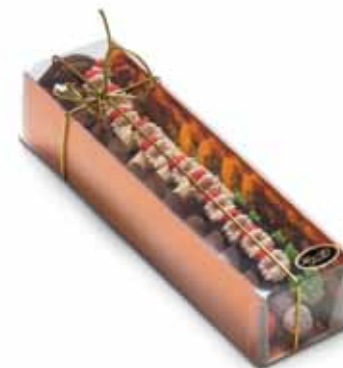

**Kerstkrans**

Handgemaakte chocolade kerstkrans: € 16,50

**Christmas wreath**

Handmade chocolate Christmas wreath: € 16,50

**Musketkransjes Noël**

Melkchocolade kerstkransjes in rood en groen  
Musketkransjes kerst (23 stuks) in transparant doosje: € 13,95  
Tevens los verkrijgbaar per 100 gram

**Christmas wreaths Noël**

Milk chocolate Christmas wreaths in red and green  
Christmas wreaths (23 pieces) in a transparent box: € 13,95  
Also available seperately per 100 grams

**Kerstkransjes**

Handgemaakte chocolade kerstkransjes melk, wit & puur  
Kerstkransjes assortis (12 stuks) in transparant doosje: € 13,95  
Tevens los verkrijgbaar per 100 gram